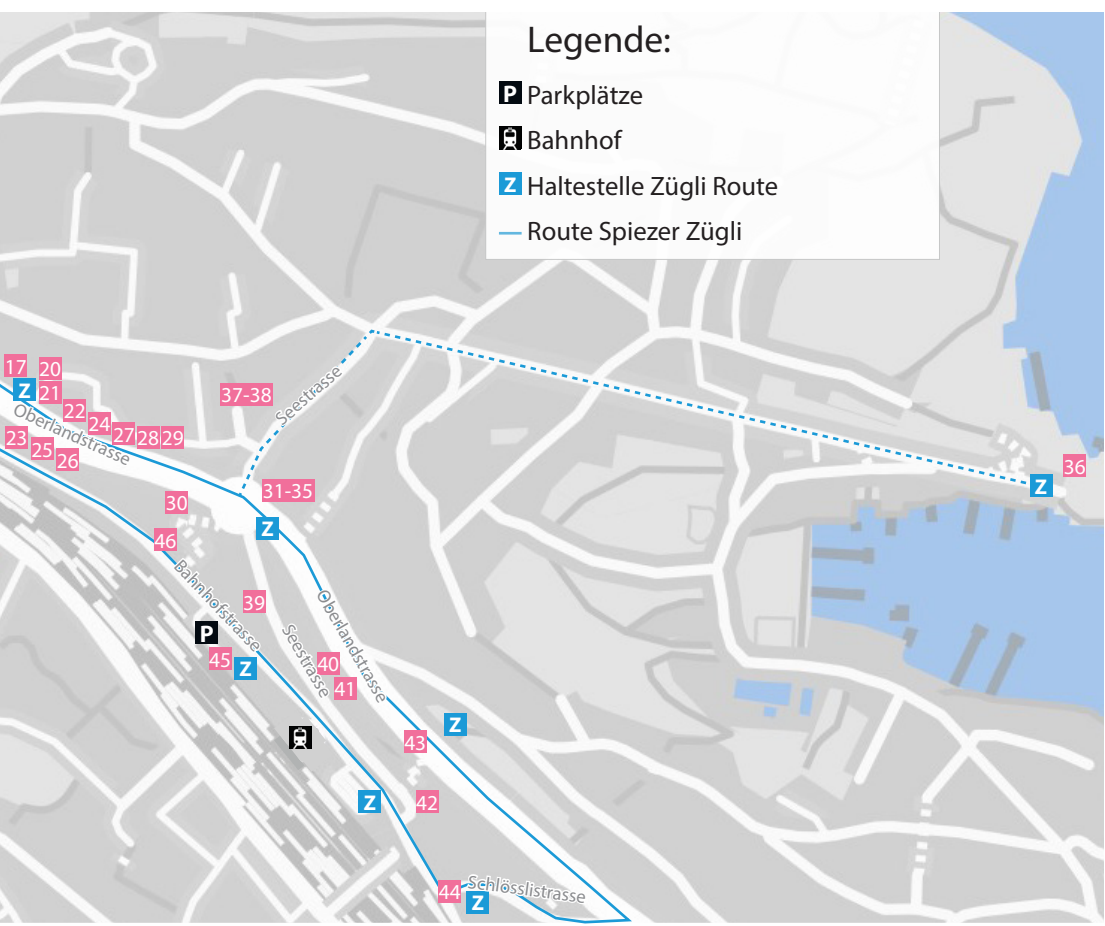

Usestuehle Spiez

Samstag, 20. August 2022

10:00 - 16:00 Uhr

ab Thunstrasse - Lötschbergplatz - Oberlandstrasse -
Bahnhofstrasse - Seestrasse - Kronenplatz

**46 Spiezer Betriebe treten vor die Tür und
laden zum Flanieren und Entdecken ein!**

Legende:

P Parkplätze

B Bahnhof

Z Haltestelle Zügli Route

— Route Spiezer Zügli

26	blütenmehr gmbh	Blumenobjekt mit Wettbewerb	37	Blumen Garten	Treffpunkt Gartenweg 3/4 Austausch bei Donuts, Kaffee und div. Getränken vom „Kafi mit Herz“, blumiges Gestalten & Kinderattraktion
27	unverpacktSpiez	Häppchen degustieren	38	Job Coach Placement	
28	Konditorei Felder	Degustation von verschiedenem Gebäck	39	Landhus Shop by Kowi	Dirndel und Lederhosen Aktionen
29	Anita's süsse Werkstatt	Schoggifruchtspiessli/Frozen Yoghurt/Cakepops dekorieren	40	Allround-Mode Second-Hand	Alles zum 1/2 Preis Damen- u. Herren Kleider/Schuhe
30	Bea Furer's Weinkiste	Gemütliche Wirtschaft zum Verweilen	41	Haute-Coiffure Mühlematter	Gewinnspiel und 20% auf alle Produkte
	Spiezer Alpine Weinkultur	Degustation und Verkauf von Wein und Edelessig	42	Reisebüro beo Berner Oberland	Strandfeeling mit gratis Getränk & Wettbewerb
31 - 35	Concordia Spiez	Wettbewerb, Spiel und Spass	43	Schönegg Garage	«Gruss aus China»: Marken Aiways/Maxus & Imbiss
	Militärschützenverein Spiez	Festwirtschaft: Getränke und Grilladen	44	Mode Seematter	Rampenverkauf vor dem Geschäft
	Trio Furggiblick	Musikalische Unterhaltung	45	Genossenschaft SpiezSolar	Infos zu Solaranlagen und Elektromobilität
	Verein Läset Sunntig Spiez	Informationen Weinspaziergang und Läset Sunntig	46	Kälte Kuster	Gewinnspiel & Infos Wärmepumpen/Gebäudetechnik
36	Film Openair Spiez	Einblick Filmprojektion & Eventplanung / Seebar			