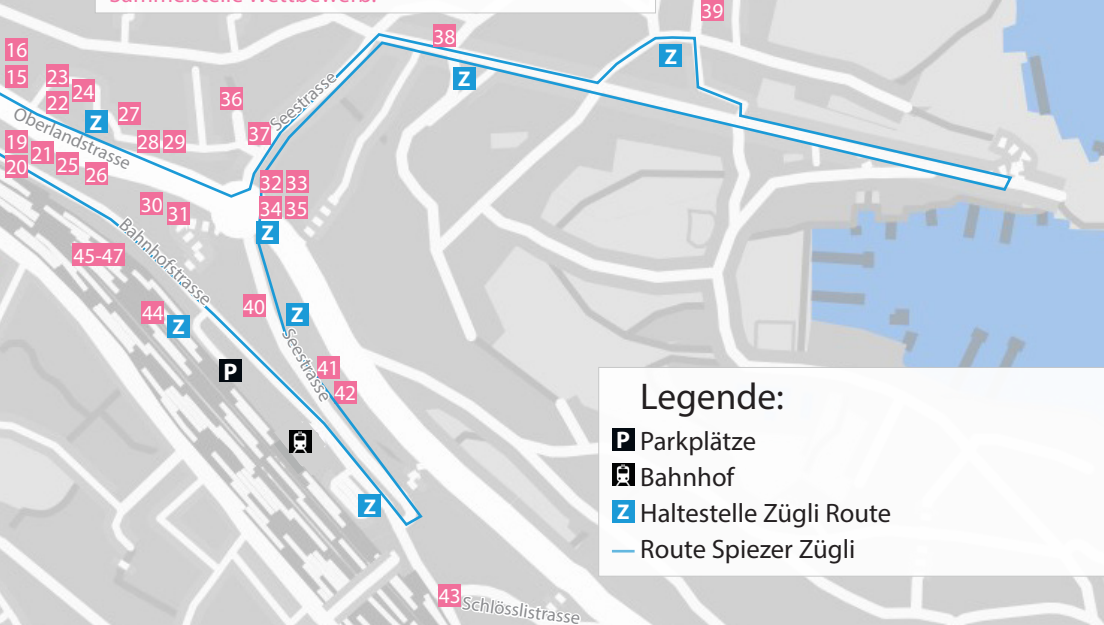

Specials:

Maskottchen

Fragen Sie es nach dem Lösungssatz und nehmen Sie am Wettbewerb teil (siehe Rückseite).

Neueröffnung

Anita's süsse Werkstatt eröffnet am Usestuehle den neuen Standort an der Oberlandstrasse 23.

Trachtengruppe Spiez

Verkauf Spiezer Taschen und Abgabe / Sammelstelle Wettbewerb.

Legende:

P Parkplätze

Bahnhof

Z Haltestelle Zügli Route

— Route Spiezer Zügli

26 blütenmehr	| Schätzwettbewerb und floraler Stuhl	37 InnoPlan Grogg	| Grill- und Barbetrieb, Wettbewerb mit la belle vue
27 unverpackt Spiez	| Abgabe und Verkauf von kleinen Snacks	38 Tierkinesiologie Kinethik	| Wettbewerb, Schätzspiel & Rabatte auf Buchungen
28 Konditorei Felder	| kleines Präsent & Gebäck mit spezieller Dekoration	39 unikat bei manuela k	| Kreatives Gestalten & Wettbewerb
29 Anita's süsse Werkstatt	| Neuer Standort & Schoggi-fruchtspiessli geniessen	40 Landhuus Shop	| Tolle Aktionen und Landhuus-Drink
30 Chäs-Rösch	| Chäsbrätel, „Raclette“, Wein und Mineral	41 Allround Mode Second-Hand	| Alles zum halben Preis
31 Wein und Geschenke Spiez	| Degustation und Ausschank von Bier und Wein	42 Haute Coiffure Habegger	| Flechtfrisuren für Jung & Alt, Aktionen & Wettbewerb
32 Freiwilligenarbeit	| Spielerisch die Spiezer Freiwilligenjobs kennenlernen	43 Mode Seematter	| Rampenverkauf vor dem Geschäft
33 Rebbau Genossenschaft	| Präsentation Rebbau Spiez und Ausschank	44 SpiezSolar	| E-AutoSharing und Lastenvelo: Info & Testfahrten
34 Atelier & Massage Spiez	| Info zu Massagen und Atelier. Gschänkli für Besucher	45 Notariat Brunner	Treffpunkt Bahnhofstrasse Gratis Glacé solange Vorrat und Information zu den Firmen.
35 Mütter- und Väterberatung	| Information, Give-Aways und Spiele	- Remax	
36 Blumen Garten	| Tasse mitbringen und florales Werkstück gestalten	47 Spar- und Leihkasse Frutigen