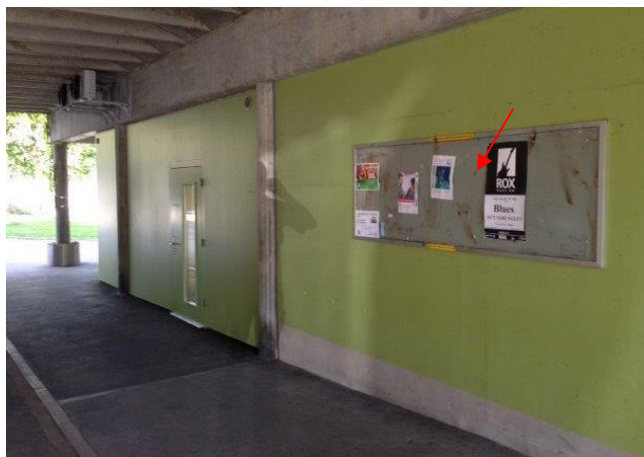

**Offizielle Vereinsplakat-Anschlagstellen in der Gemeinde Spiez**

**Spiez**

Bahnhofstrasse 6, Brennstoffe/  
Getränke Rubin AG

Krattigstrasse, in Bushaltestelle,  
Einsmündung Aeschiweg

Bürg, in Bushaltestelle  
Einsmündung Schachenstrasse

Bürgstrasse Nr. 23,  
an Trafostation

Schachenstrasse,  
Freibad/Seebad

Seestrasse, Kronenplatz,  
an Stützmauer

Oberlandstrasse 9, vor  
AEK in Bushaltestelle

Thunstrasse, in Bushaltestelle  
Einmündung Werkstrasse