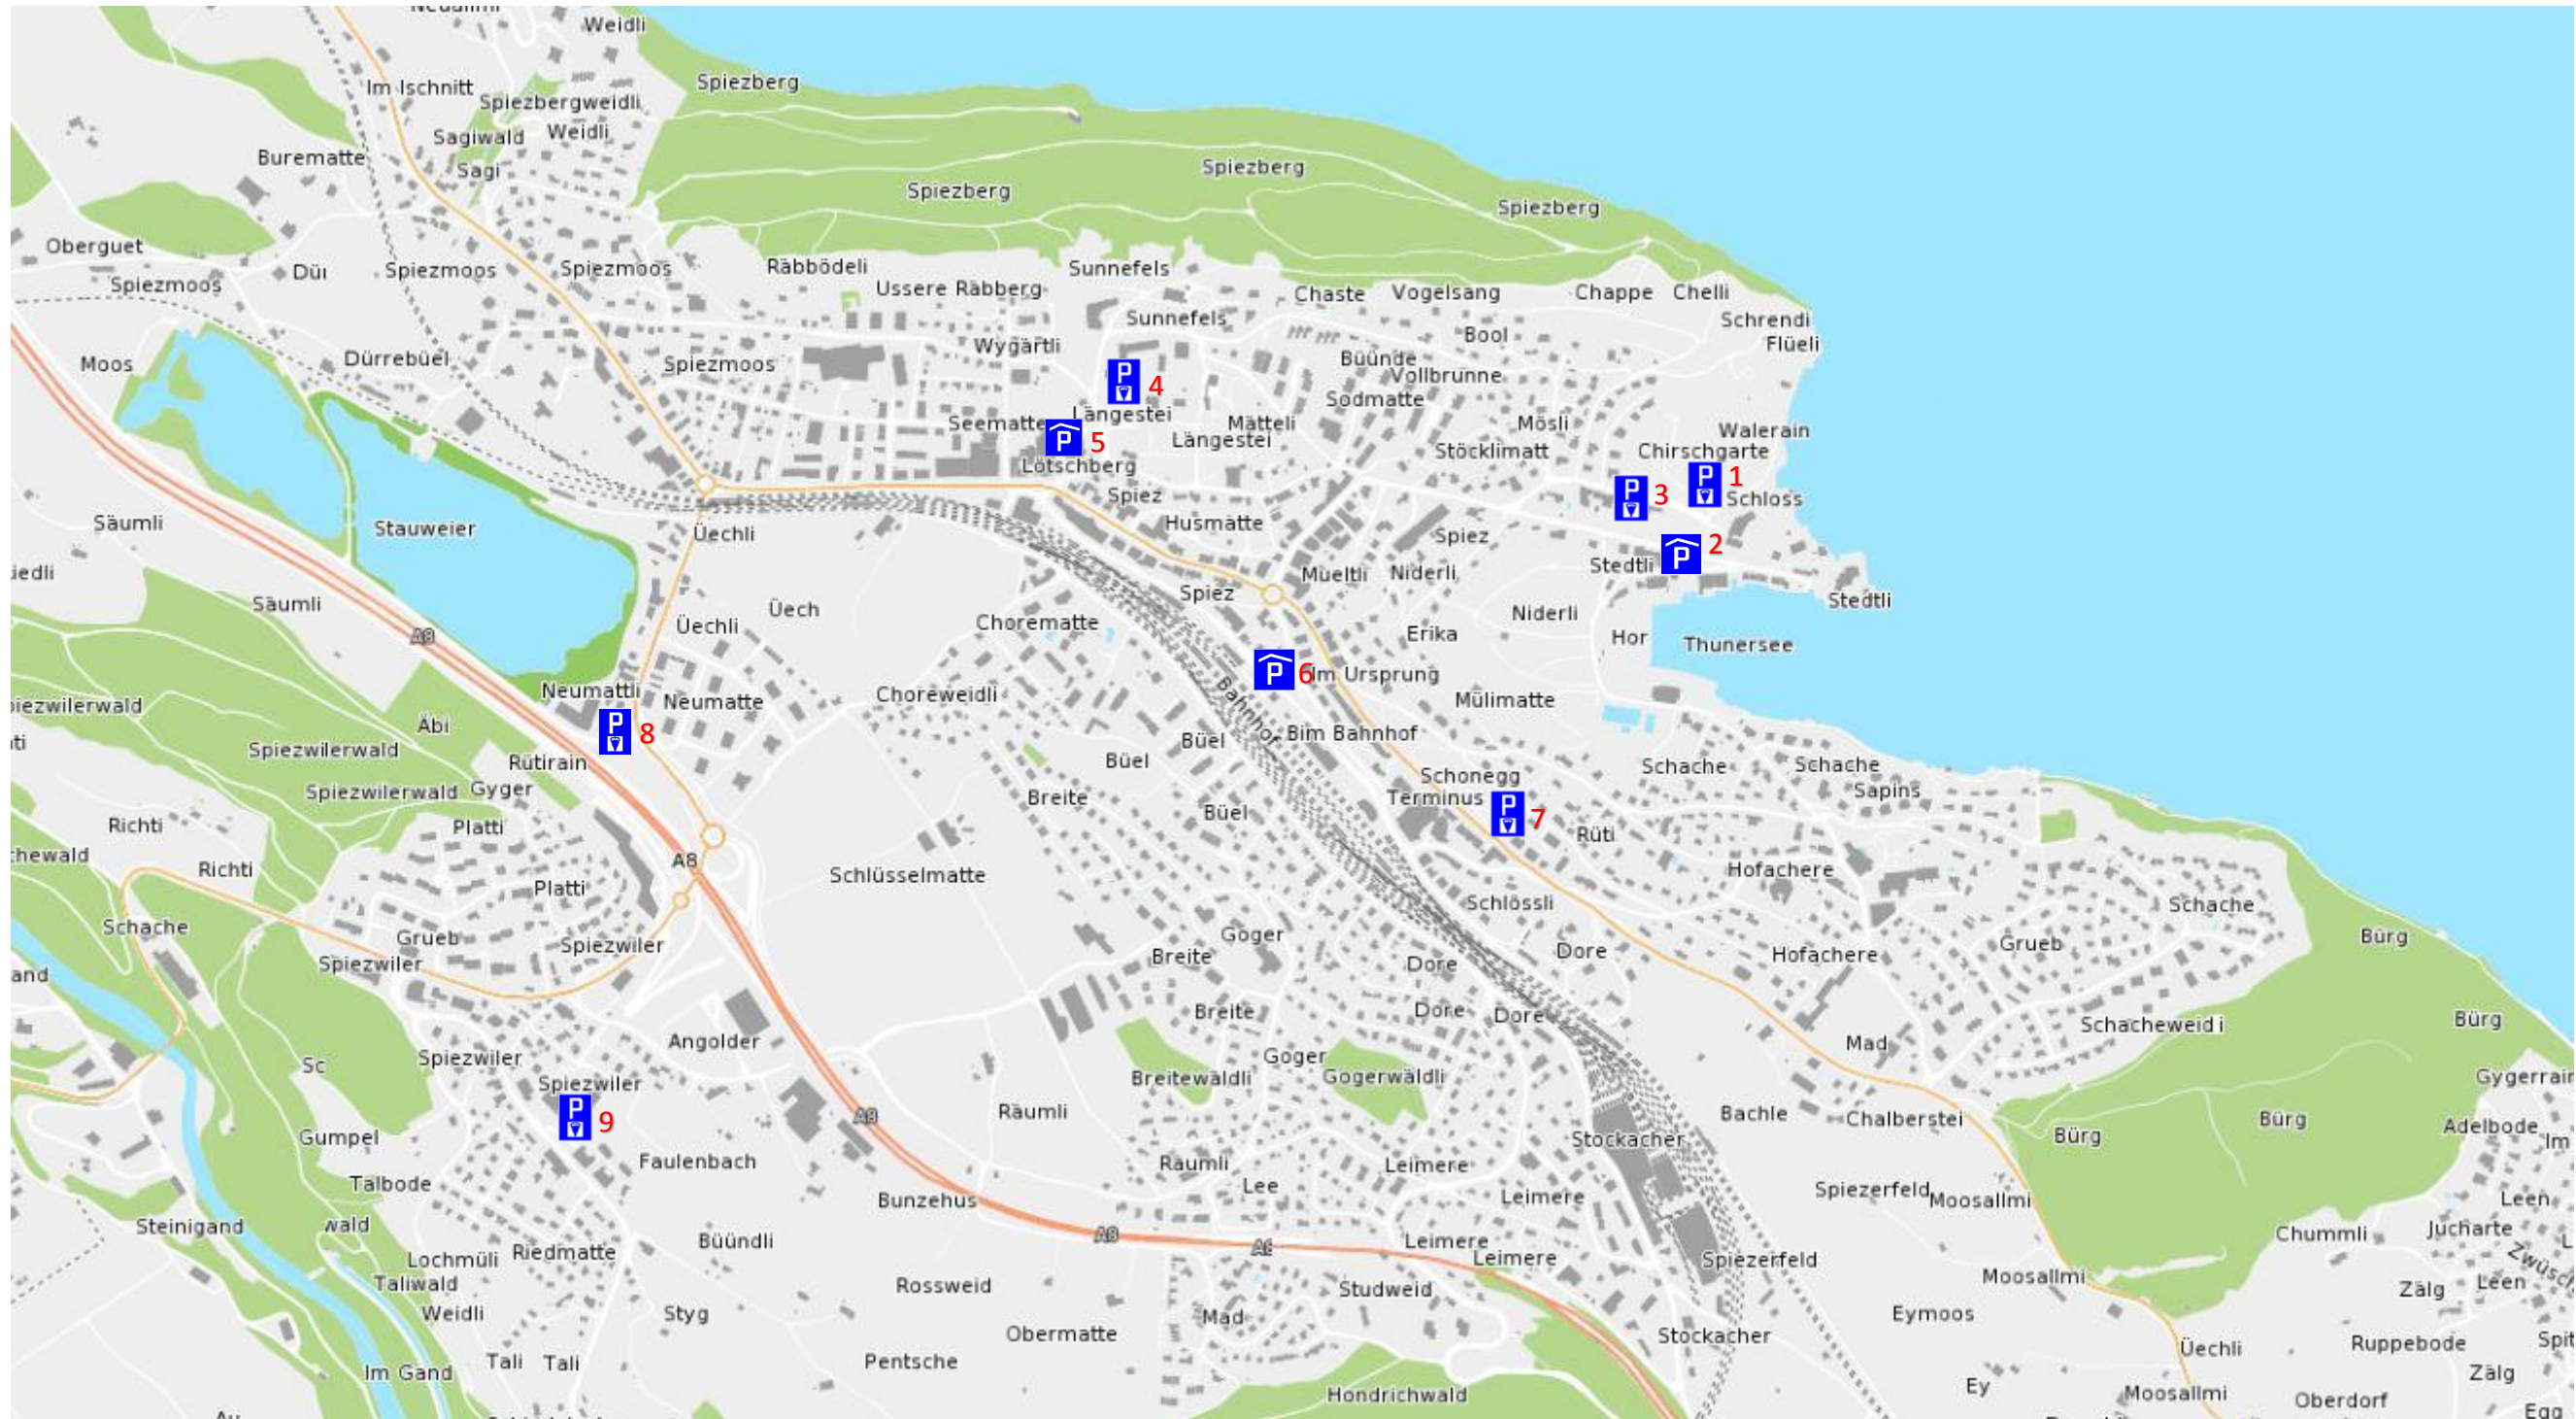

Parkplätze Spiez

Grössere Parkplätze PW

Parkhäuser

Legende

- | | |
|-------------------------------|---|
| 1 PP Schloss Schlosstrasse | 2 PH Bucht Seestrasse |
| 3 PP Regez Seestrasse | 4 PP Friedhof/ Längenstein Spiezbergstrasse |
| 5 PH GZL Stockhornstrasse | 6 PP PH Bahnhof Bahnhofstrasse |
| 7 PP Schonegg Oberlandstrasse | 8 PP Neumatte Industriestrasse |
| 9 PP Rössli Frutigstrasse | |