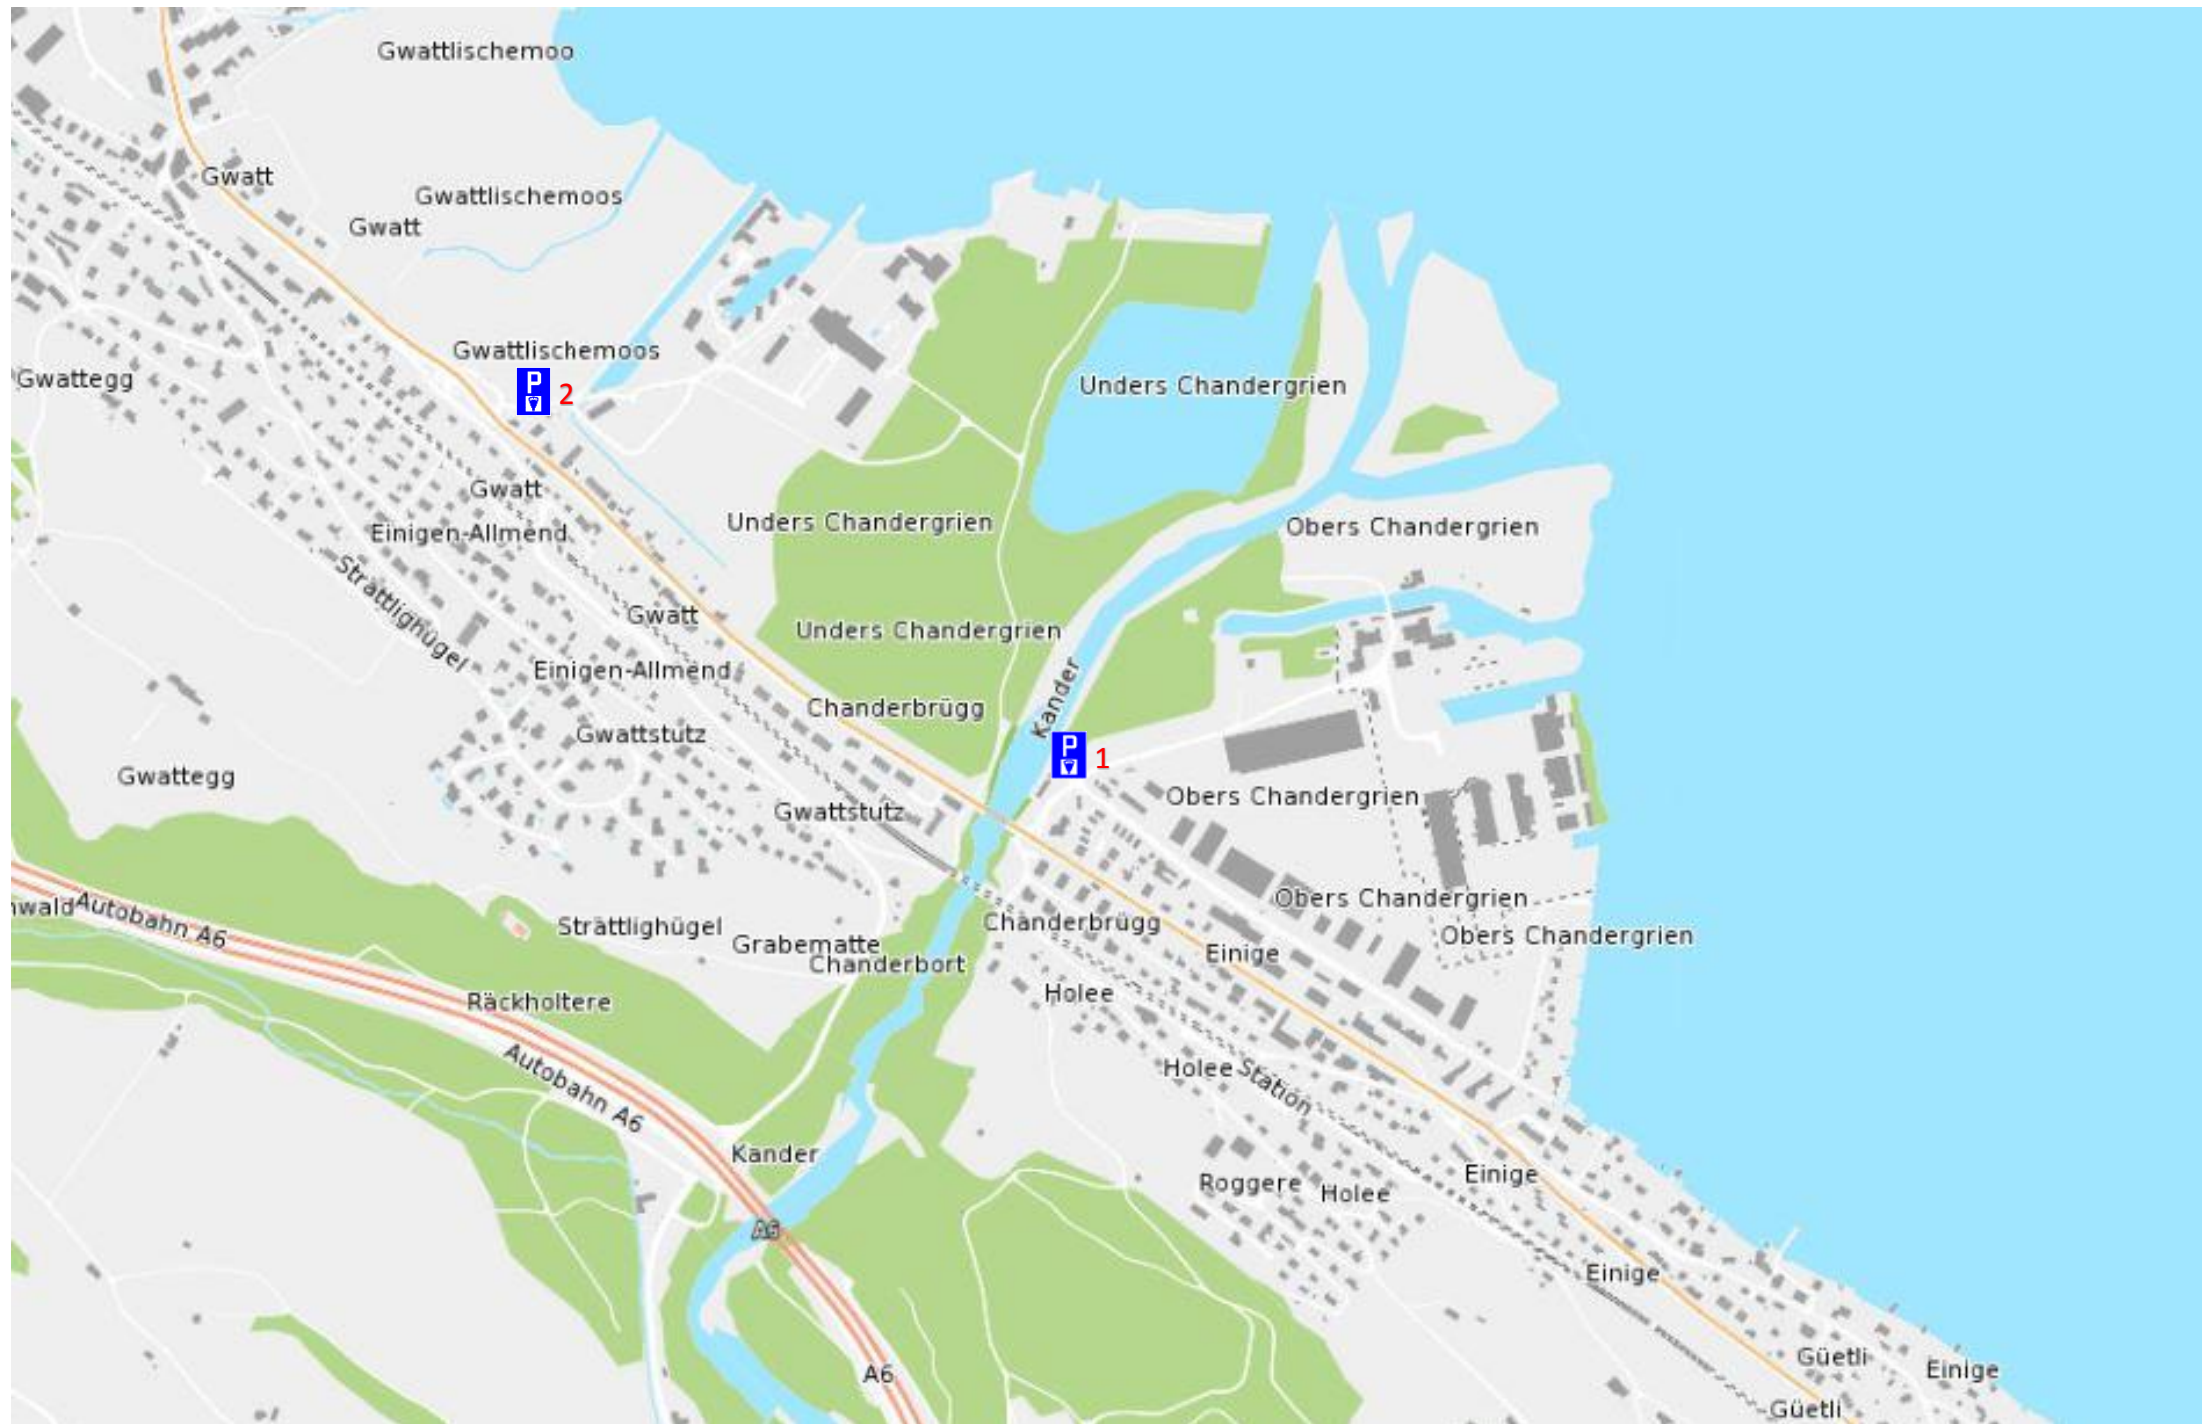

Parkplätze Einigen

 Grössere Parkplätze PW

Legende

1 PP Musikhaus Weekendweg

2 PP Gwatt Spiezstrasse